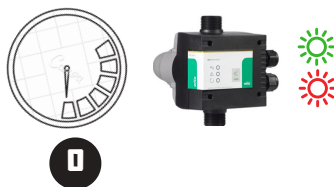

PACO

NOTICE DE REAMORCAGE

Sécurité manque
d'eau

Appuyez sur Reset
jusqu'à pression >1,5b

Fonctionnement
automatique

!!! Réamorçage
réussi !!!