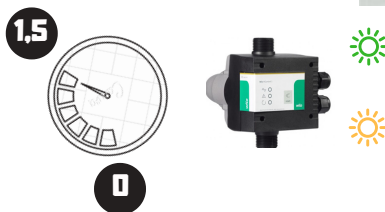

PACO

NOTICE DE REAMORCAGE

Sécurité manque
d'eau

Appuyez sur Reset
jusqu'à pression >1,5b

Fonctionnement
automatique

!!! Réamorçage
réussi !!!